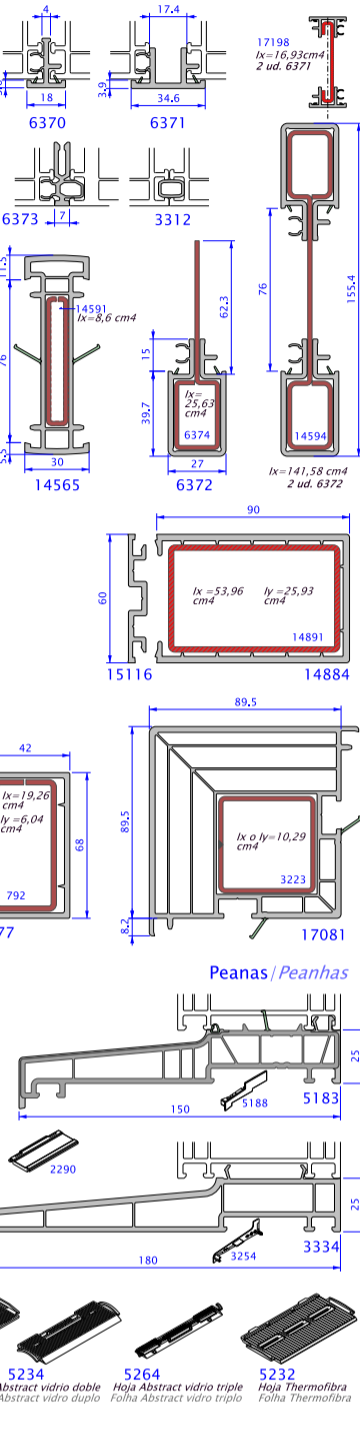

**Marcos 76mm**  
Aro 76mm

**Marcos renovación 76mm**  
Aro renovação 76mm

**Hojas Elegant Infinity**  
Folhas Elegant Infinity

**Perfiles de acabado**  
Perfis de remate

**Hojas Elegant Thermofibra**  
Folhas Elegant Thermofibra

**Hojas Elegant Abstract**  
Folhas Elegant Abstract

**Hojas Elegant Infinity Puertas**  
Folhas Elegant Infinity Portas

**Travesaño marco**  
Travessa aro

**Travesaño hoja**  
Travessa aro

**Juntas**

**Uniones mecánicas / Uniãoes mecánicas**

**Inversoras**

**Inversora mini**

**Amplidores**

**Accesorios / Acessorios**

**Solera aluminio / Soleira aluminio**

**Perfiles de Unión - Inercia**  
Perfis de União - Inércia

**Zócalo puerta/ porta**

**Junquillos Rectos y Biselados / Bits Retos e biselados**

**Unión esquina hojaPuerta**  
União esquina folha Porta

**Kit de remate**

**Peanas / Peanhas**

**Cortavientos y estanquidad en Puerta**  
Corta ventos estanquidade para Porta