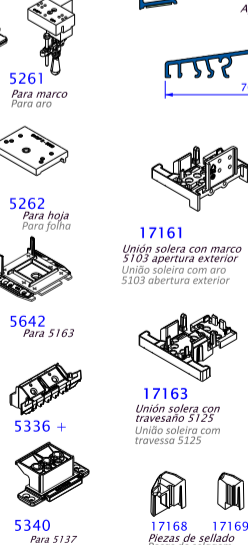

**Hojas Elegant Abstract**  
Folhas Elegant Abstract

**Hojas Elegant Infinity Puertas**  
Folhas Elegant Infinity Portas

**Travesaño marco**  
Travessa aro

**Travesaño hoja**  
Travessa aro

**Juntas**

**Uniones mecánicas / Uniãoes mecánicas**

**Inversoras**

**Inversora mini**

**Amplidores**

**Accesorios / Acessorios**

**Solera aluminio / Soleira aluminio**

**Perfiles de Unión - Inercia**  
Perfis de União - Inércia

**Zócalo puerta/ porta**

**Junquillos Rectos y Biselados / Bits Retos e biselados**

**Unión esquina hojaPuerta**  
União esquina folha Porta

**Kit de remate**

**Peanas / Peanhas**

**Cortavientos y estanquidad en Puerta**  
Corta ventos estanquidade para Porta