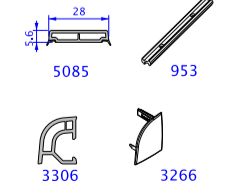

**Marcos 76mm**  
Aro 76mm

**Marcos renovación 76mm**  
Aro renovação 76mm

**Hojas Elegant Infinity**  
Folhas Elegant Infinity

**Perfiles de acabado**  
Perfis de remate

**Hojas Elegant Thermofibra**  
Folhas Elegant Thermofibra

**Hojas Elegant Abstract**  
Folhas Elegant Abstract

**Hojas Elegant Infinity Puertas**  
Folhas Elegant Infinity Portas

**Travesaño marco**  
Travessa aro

**Travesaño hoja**  
Travessa aro

**Juntas**

**Uniones mecánicas / Uniãoes mecánicas**

**Inversoras**

**Inversora mini**

**Amplidores**

**Accesorios / Acessorios**

**Solera aluminio / Soleira aluminio**

**Perfiles de Unión - Inercia**  
Perfis de União - Inércia

**Zócalo puerta/ porta**

**Junquillos Rectos y Biselados / Bits Retos e biselados**