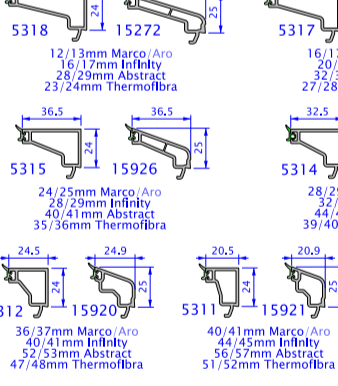

**Hojas Elegant Abstract**  
Folhas Elegant Abstract

**Hojas Elegant Infinity Puertas**  
Folhas Elegant Infinity Portas

**Travesaño marco**  
Travessa aro

**Travesaño hoja**  
Travessa aro

**Juntas**

**Uniones mecánicas / Uniãoes mecánicas**

**Inversoras**

**Inversora mini**

**Amplidores**

**Accesorios / Acessorios**

**Solera aluminio / Soleira aluminio**

**Perfiles de Unión - Inercia**  
Perfis de União - Inércia

**Zócalo puerta/ porta**

**Junquillos Rectos y Biselados / Bits Retos e biselados**

**Unión esquina hojaPuerta**  
União esquina folha Porta

**Kit de remate**

**Peanas / Peanhas**

**Cortavientos y estanquidad en Puerta**  
Corta ventos estanquidade para Porta